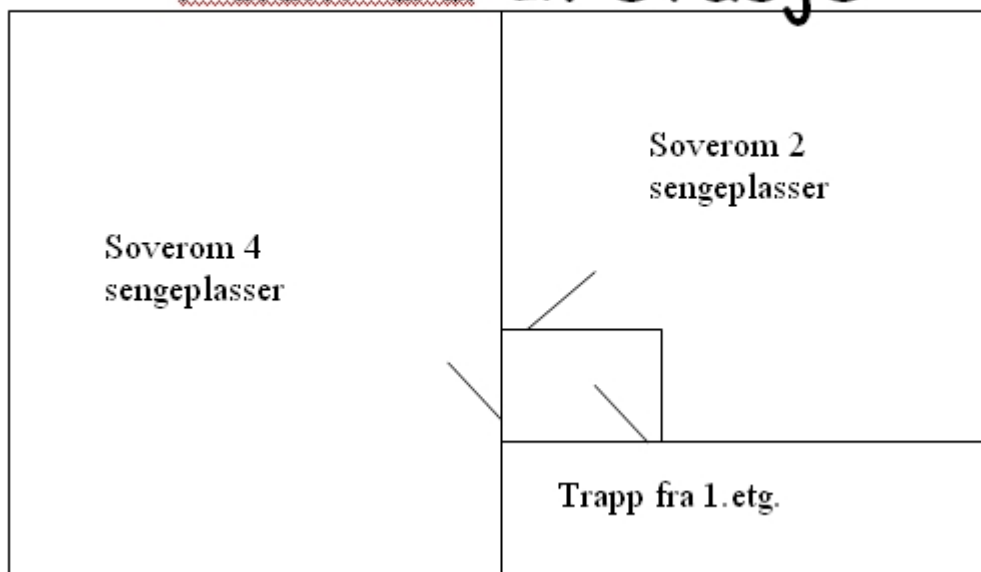

Paalrud 2. etasje

Soverom 1. etg:

Plass til 2 voksne i hvert soverom

Soverom 2. etg:

Soverom med 2 sengeplasser: Plass til 2 barn i hver seng (1.20 senger)

Soverom med 4 sengeplasser: Plass til 2 voksne og 2 barn